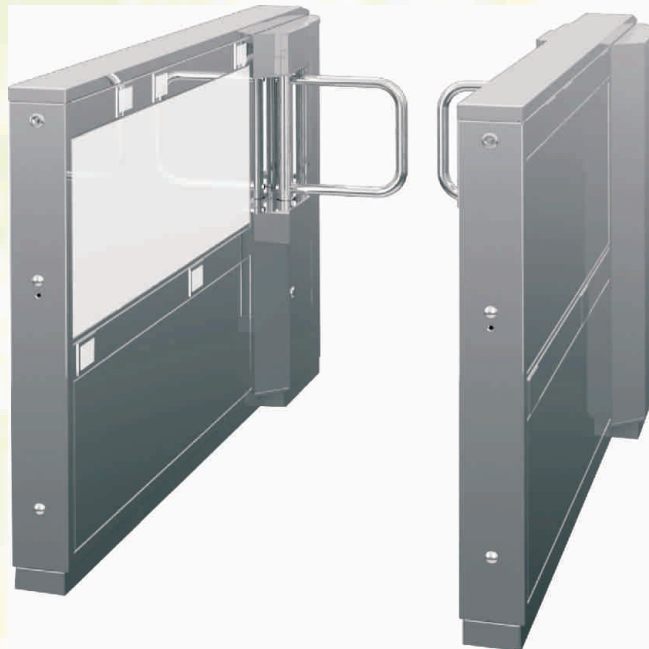

Velké množství
příslušenství

TURNIKETY
PRO KONTROLU VSTUPU

Turniket CATCHER

Všeobecné informace

Turniket typu *Catcher* je vyroben z vysoce kvalitní nerezové oceli zaručující dlouhou životnost. Má vysoce spolehlivý mechanismus zahrazení, který se velice osvědčil v porozvozu v mnoha průmyslových zónách a stanicích metra po celém světě. Vhodný do vstupů se zvýšenými nároky na zabezpečení proti neoprávněnému přístupu, proto je vybaven několika senzory za účelem detekce a zabránění neoprávněnému vstupu do areálu. Zdokonalené zabudování osvětlení dává turniketu elegantní vzhled. K dispozici je jednoduchá i dvojitá verze turniketu. Může být instalován v průchodech s přístupem pro osoby s postižením.

Použití

Průmyslové zóny, veřejná doprava, zábavní parky

Výhody

- Spolehlivost detekce neoprávněného přístupu
- Vysoká míra průchozí kapacity
- Větší šíře zahrazení průchodu
- Dlouhá životnost mechanické konstrukce - vyroben z vysoce kvalitní oceli tl. 2 mm

Vlastnosti

- Obousměrný i jednosměrný průchod (např. s omezeným vstupem a volným výstupem, uzavřou se jen v případě, že se jedná o neautorizovaný průchod.)
- Senzory pro detekci neoprávněného vstupu
- Servopohon

Technické údaje

Minimální šířka vstupního zahrazení	600-900 mm
Počet průchodů	30-60 osob/min.
Příkon max.	60 W
Napájení	24+-3 V
Rozměry	1860/100/1010mm
Hmotnost max.	100 kg
Provozní teplota	0až+45°C

Ovládání